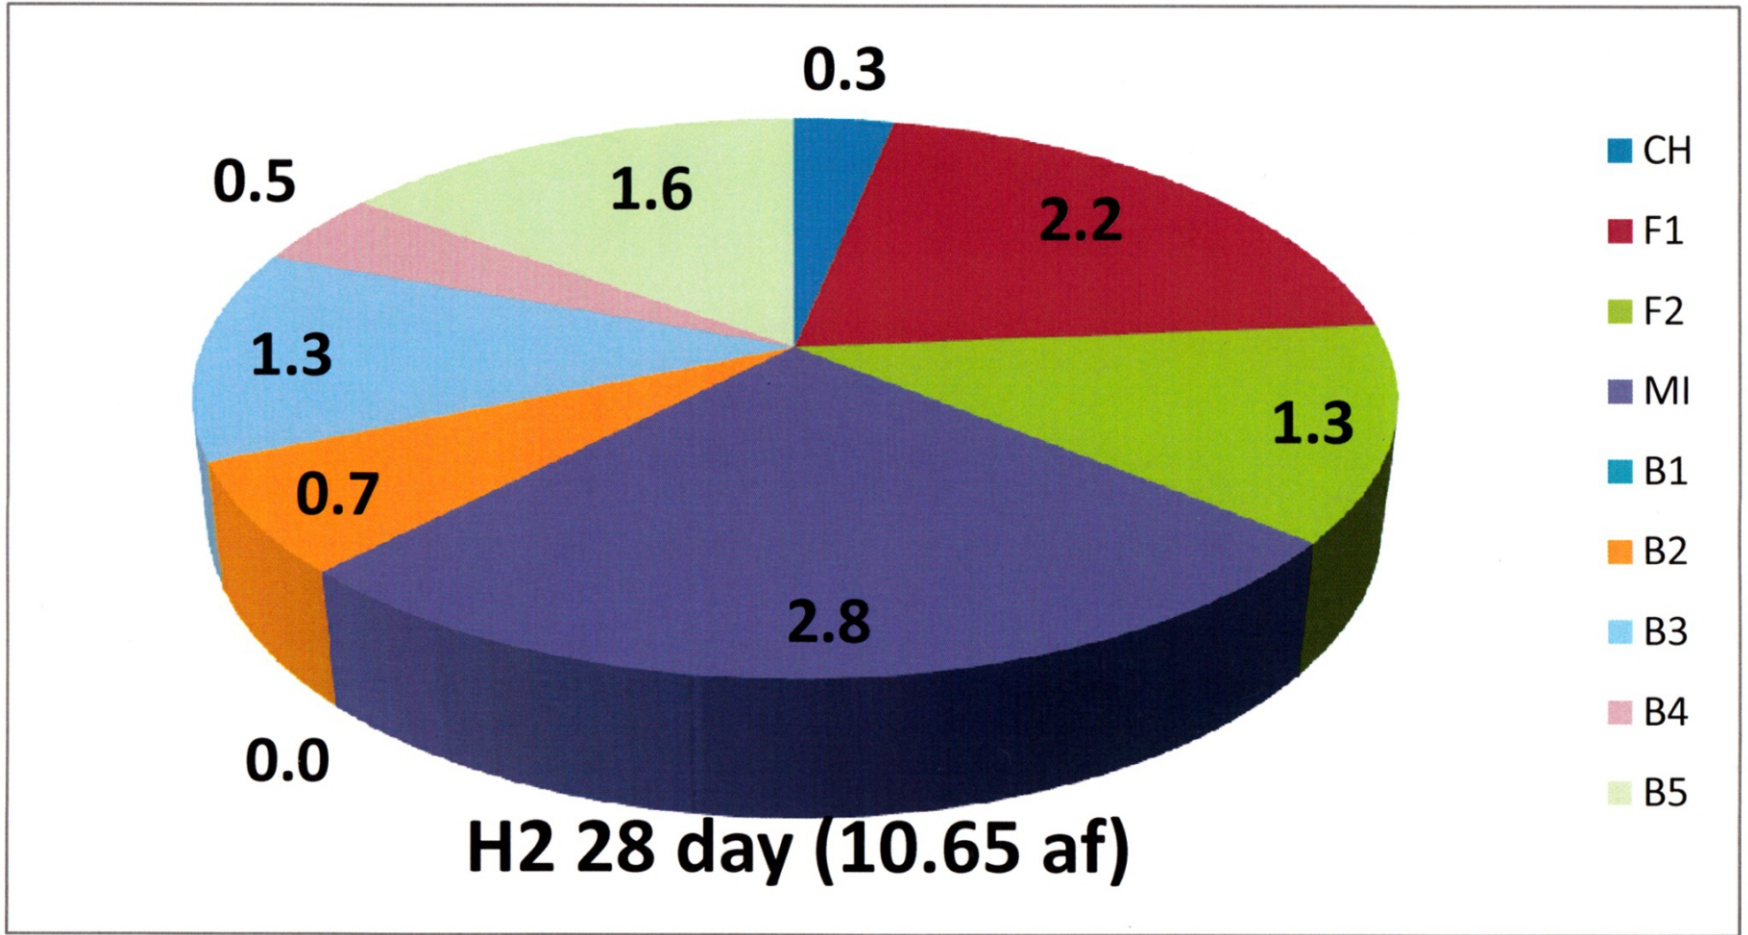

10.65 AF

PARSHALL (-.38) prediction: 10.64 AF